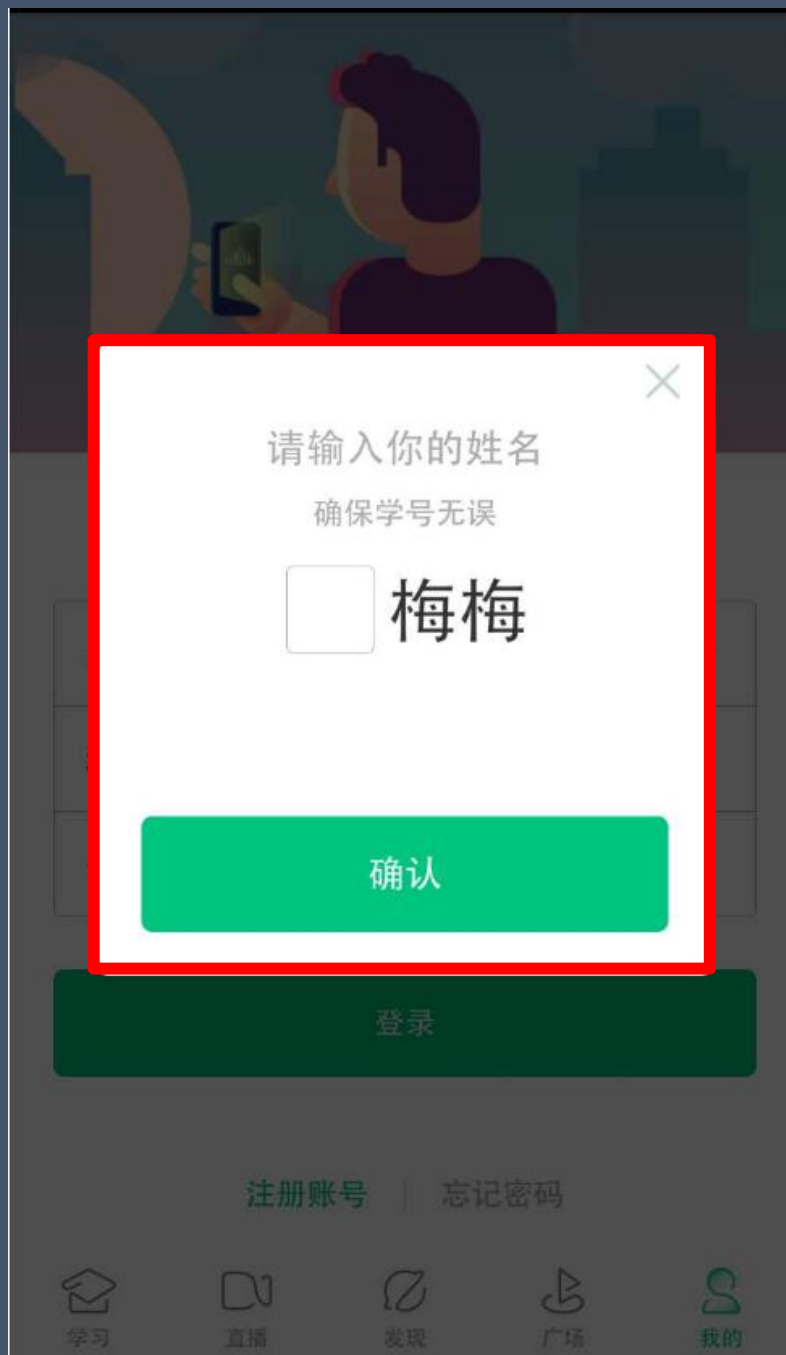

IOS苹果手机：在商店搜索【知到】下载

知到APP下载

登陆-注册流程

第一步:打开知到APP

1)点击右下角【**我的**】

2)点击【**学号**】

3)输入【**学校全称**】

点击搜寻，在输入法
中有搜索按钮

4)填写自己的【**学号**】

5)**初始密码**：123456

6)点击【**登录**】

登陆-注册流程

第二步:登录成功

跳转至【匹配信息】界面

1.输入【姓氏】并【确认】

2.跳转至匹配手机号界面

【输入手机号】并

【获取验证码】输入验证码

3.点击【下一步】

登陆-确任课程

第三步:修改初始密码并 确认课程

1.输入【**新密码**】

点击【**确定**】

2.跳转到【**课程确认**】

界面，查看课程信息

无误点击【**确认**】

初始密码修改

让你的账号更加安全

确定

← 返回

学习 直播 发现 广场 **我的**

课程确认