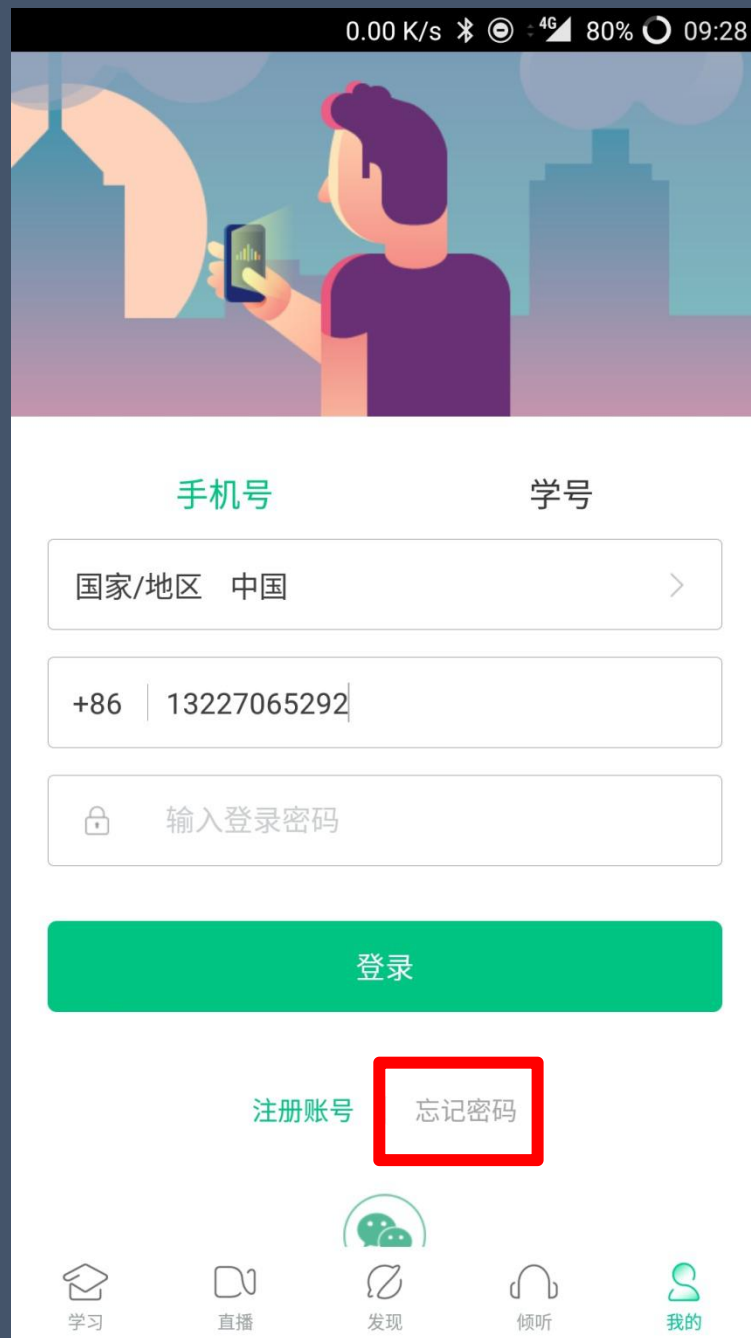

1.显示密码错误

点击忘记密码

重置密码

2.手机号被注册

拨打客服热线

注销手机号

3.旧手机号码已经

弃用，打客服

更改注销

登陆问题

登录后无法选课原因1：
学号注册错误
解决方法：请检查自己
注册用的【学号】
是否正确

如果学号注册错误
请按照下面格式
私信我

问题:学号注册错误,
需要改回正确学号
学校:
姓名:
电话:
正确学号:
错误学号:

问题解决

登录后无法选课原因2：
未使用学号登录，直接使用了
手机号先行注册

解决方法：1.点击在校大学生
身份认证模块【去认证】