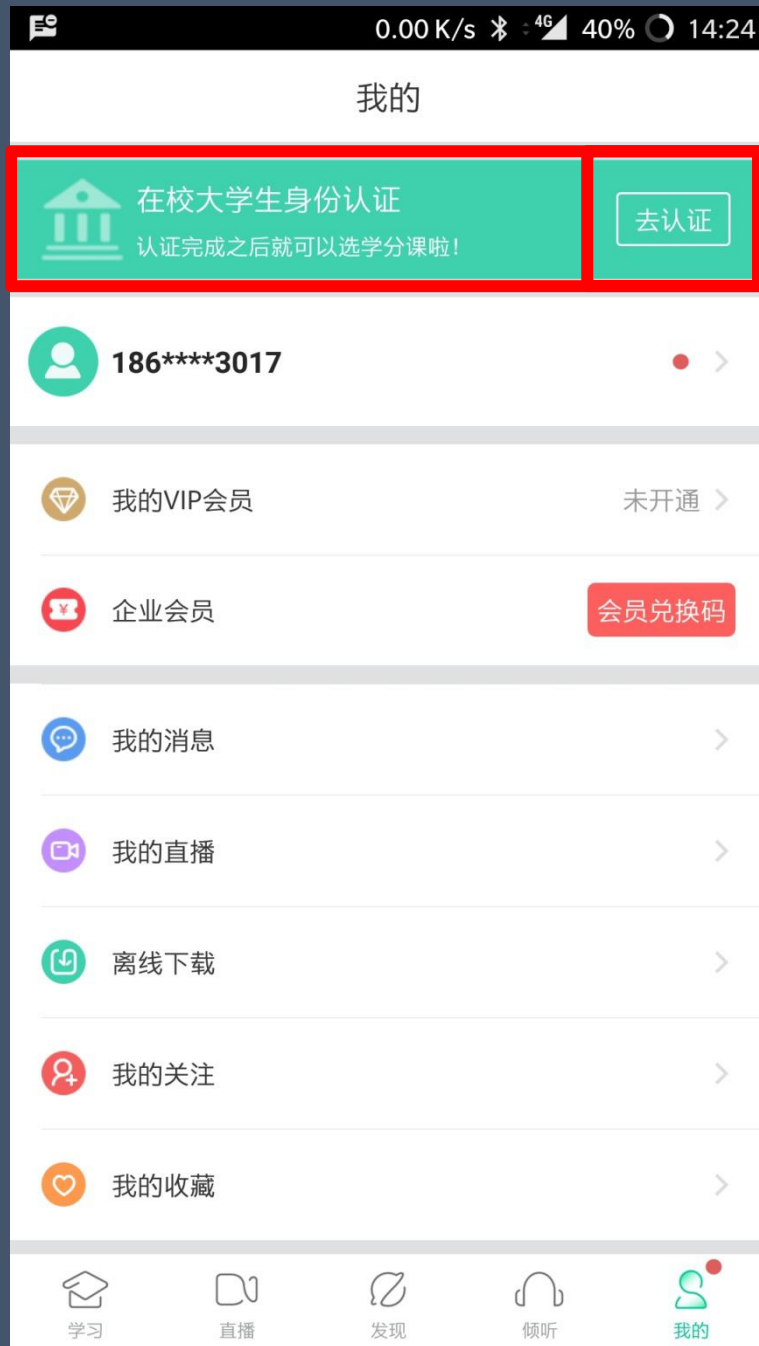

1.显示密码错误

点击忘记密码

重置密码

2.手机号被注册

拨打客服热线

注销手机号

3.旧手机号码已经

弃用，打客服

更改注销

登陆问题

登录后无法选课原因1：
学号注册错误
解决方法：请检查自己
注册用的【学号】
是否正确

如果学号注册错误
请按照下面格式
私信我

问题:学号注册错误,
需要改回正确学号
学校:
姓名:
电话:
正确学号:
错误学号:

问题解决

登录后无法选课原因2：
未使用学号登录，直接使用了
手机号先行注册

解决方法：1.点击在校大学生
身份认证模块【去认证】

2.输入学校全称搜索

问题解决

3. 输入您的

【学号】

【真实姓名】

【学院】

【入学年份】

点击：下一步