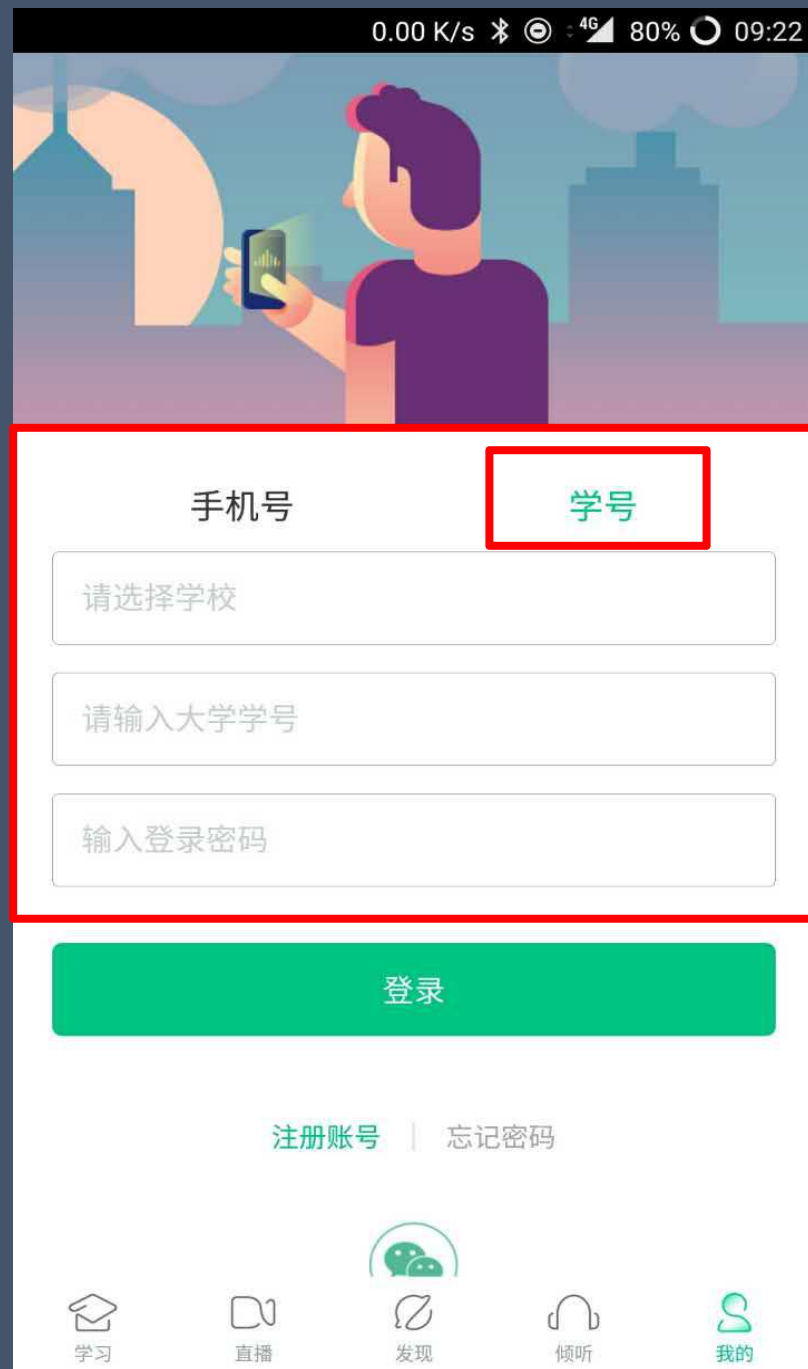

如果利用平台进行学习和考试

▶ **注意事项**

学习期间的重要注意事项

一.手机客户端登录学习流程

-----【知到】app

登陆

1) 手机app端登录学习流程

安卓系统手机：扫描二维码下载，

IOS苹果手机：在商店搜索【知到】下载

知到APP下载

登陆-注册流程

第一步:打开知到APP

1)点击右下角【**我的**】

2)点击【**学号**】

3)输入【**学校全称**】

点击搜寻，在输入法
中有搜索按钮

4)填写自己的【**学号**】

5)**初始密码**：123456

6)点击【**登录**】

登陆-注册流程

第二步:登录成功

跳转至【匹配信息】界面

1.输入【姓氏】并【确认】

2.跳转至匹配手机号界面